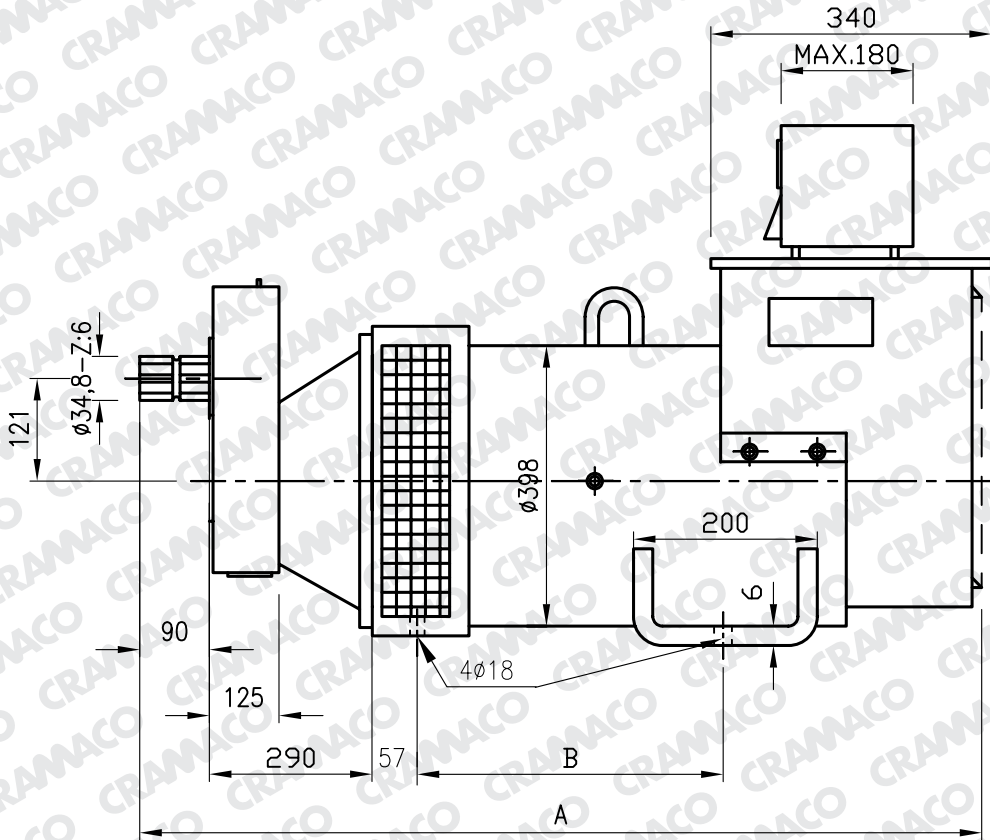

TIPO	SAA	SA	M..
A	984	984	1184
B	250	250	270

DBT S.A.
CRAMACO®
Dpto. Técnico

DIMENSIONES GENERALES
TRACTOUSINA C / G2R 200

DIBUJADO
CESO 28/12/06

DIMENS EN:
m.m

ESCALA:

PLANO N°
20082

B