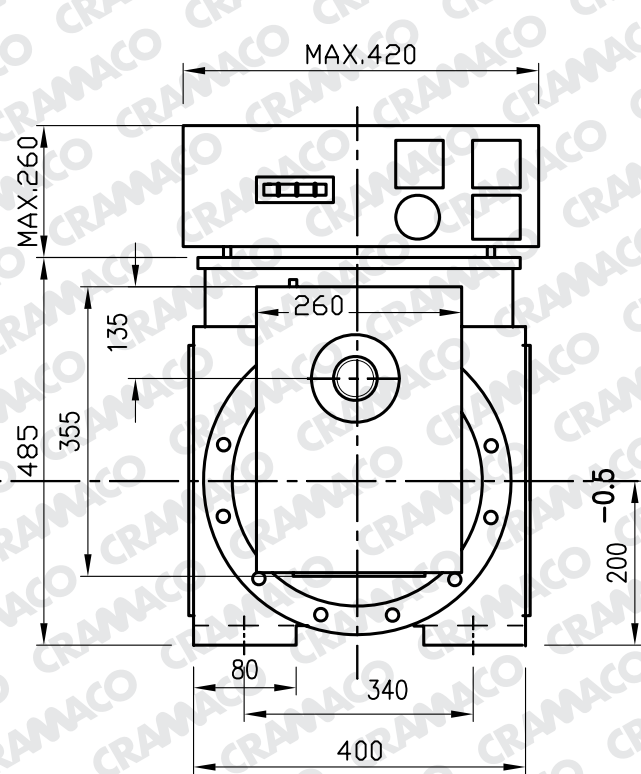

TIPO	SAA	SA	M..
A	984	984	1184
B	250	250	270

DBT S.A.
CRAMACO®
Dpto. Técnico

DIMENSIONES GENERALES
TRACTOUSINA C / G2R 200

DIBUJADO
CESO 28/12/06

DIMENS EN:
m.m

ESCALA:

PLANO N°
20082

B