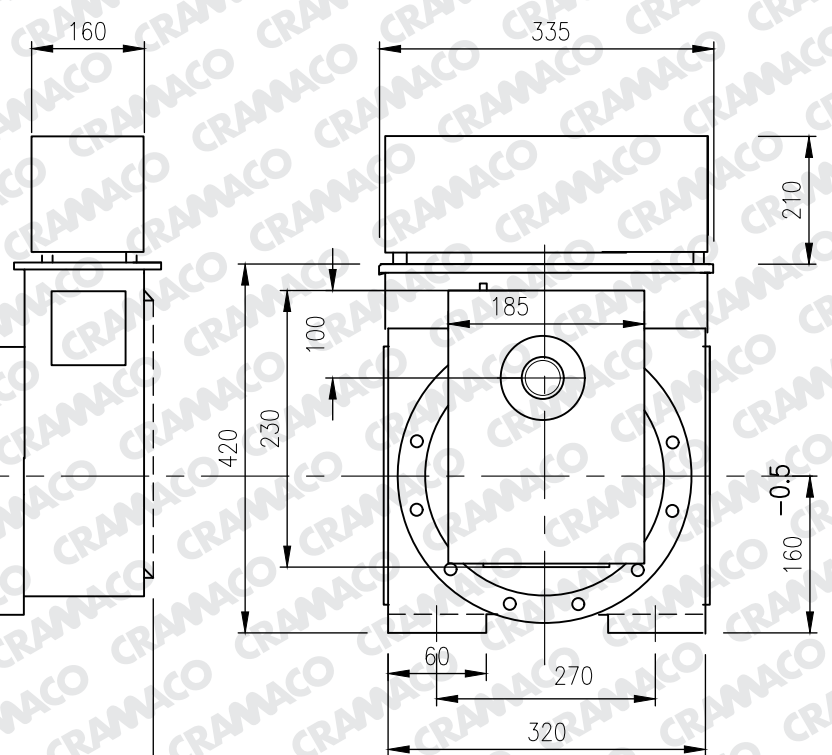

DBT S.A.
CRAMACO®
Dpto. Técnico

DIMENSIONES GENERALES
TRACTOUSINA C / GZR 160

DIBUJADO
CELSO 30/10/07

ESCALA:

DIMENS EN:
m. m

PLANO N.º
20170

TIPO	SS	S
A	905	975
B	160	200

B

A

B

A

1

1

2

2