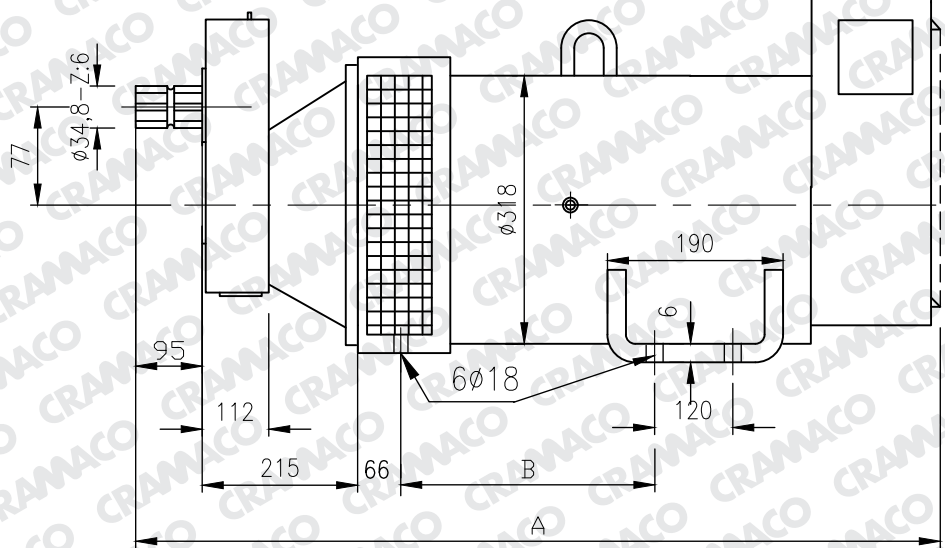

DBT S.A.
CRAMACO®
Dpto. Técnico

DIMENSIONES GENERALES
TRACTOUSINA C / GZR 160

DIBUJADO
CELSO 30/10/07

ESCALA:

DIMENS EN:
m. m

PLANO N.º
20170

TIPO	SS	S
A	905	975
B	160	200

B